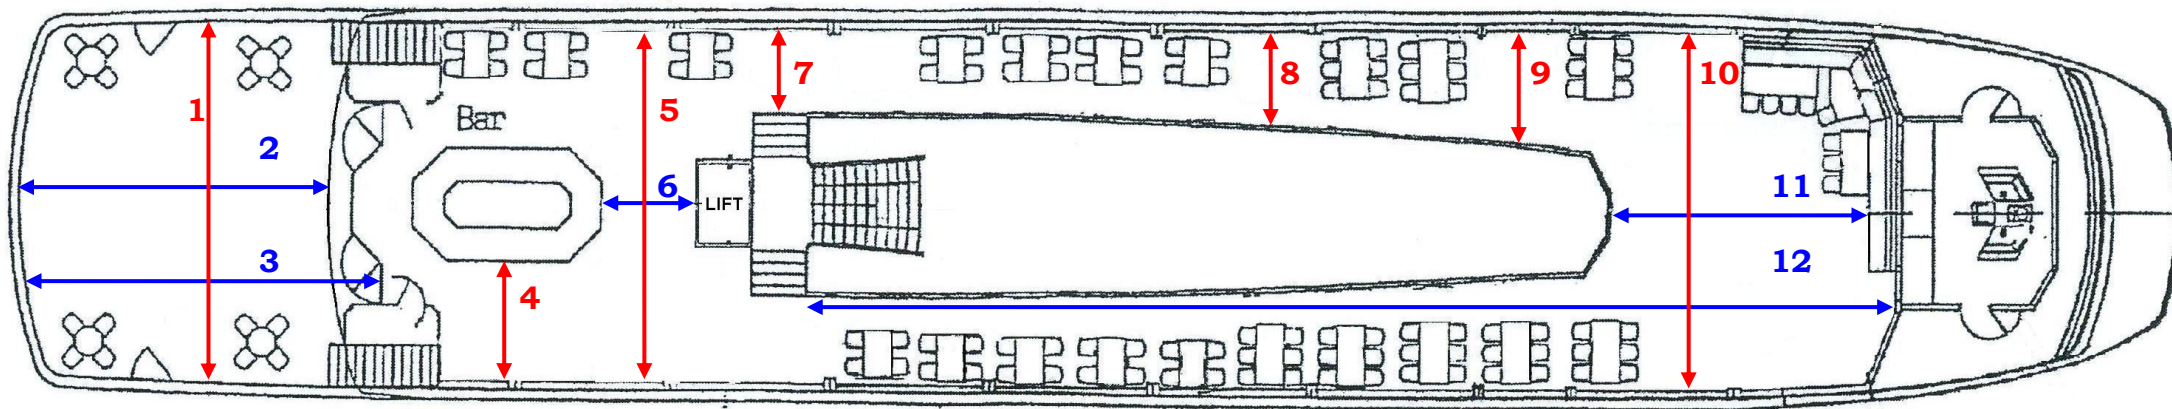

Basismaten River Dream benedendek

Overzicht afmetingen:

1	Lengte zaal van de trap tot de ingang	15,50 mtr.
2	Breedte zaal van vensterbank tot dansvloer	2,23 mtr.
3	Breedte zaal tussen vensterbanken	9,35 mtr.
4	Doorsnede dansvloer	4,75 mtr.
5	Lengte dansvloer	20,00 mtr.
6	Lengte zaal van de trap tot de punt	32,70 mtr.
7	Lengte zaal van de ingang tot de punt	14,70 mtr.
8	Breedte zaal in de punt	5,10 mtr.

Overige afmetingen:

▪	Breedte van de dansvloer	2,80 mtr.
▪	Breedte achterdeur	1,77 mtr.
▪	Hoogte achterdeur	2,15 mtr.
▪	Breedte trap onderaan	2,50 mtr.
▪	Breedte trap links en rechts boven	1,37 mtr.
▪	Hoogte plafond tot spanten	2,23 mtr.
▪	Hoogte lage plafond	2,30 mtr.
▪	Hoogte plafond in de punt	2,17 mtr.
▪	Breedte voordeur	2,20 mtr.
▪	Hoogte voordeur	2,26 mtr.

Overige afmetingen:

- Aan beide zijden van de zaal zitten tussen de tafels stopcontacten 220 V.
- Aan beide zijden naast de voordeur zit een stopcontact 380 V.

Basismaten River Dream Bovendek

Overzicht afmetingen:

▪	Breedte	1,10 mtr.
▪	Lengte	2,00 mtr.
▪	Hoogte tot plafond	2,30 mtr.

- Aan beide zijden van het schip zitten tussen de tafels stopcontacten 220 V
- Hoogte instap Zonnedeck vanaf het water 3,70 mtr

Maten River Dream Topdek