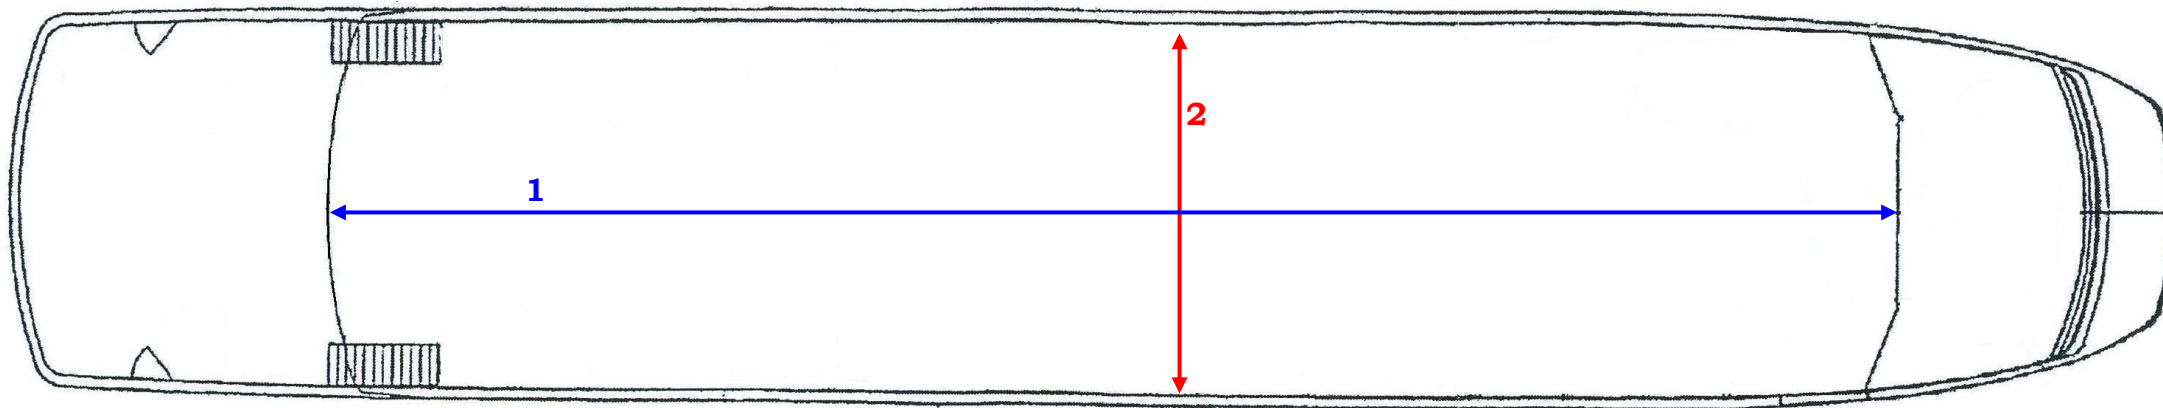

Overige afmetingen:

▪	Hoogte afdak achterdek	2,25 mtr.
▪	Hoogte deur naar zonnedeck	2,17 mtr.
▪	Breedte deur naar zonnedeck	1,12 mtr.
▪	Hoogte tot spanten	2,15 mtr.
▪	Hoogte plafond	2,30 mtr.

Afmetingen lift:

▪	Breedte	1,10 mtr.
▪	Lengte	2,00 mtr.
▪	Hoogte tot plafond	2,30 mtr.

- Aan beide zijden van het schip zitten tussen de tafels stopcontacten 220 V
- Hoogte instap Zonnedeck vanaf het water 3,70 mtr

Maten River Dream Topdek

Overzicht afmetingen:

- 1** Lengte topdek 47,00 mtr.
- 2** Breedte topdek 9,50 mtr.

Overige maten:

- Hoogte dek 6,47 mtr. boven water
- Hoogte vlaggenmasten 9,05 mtr. boven water