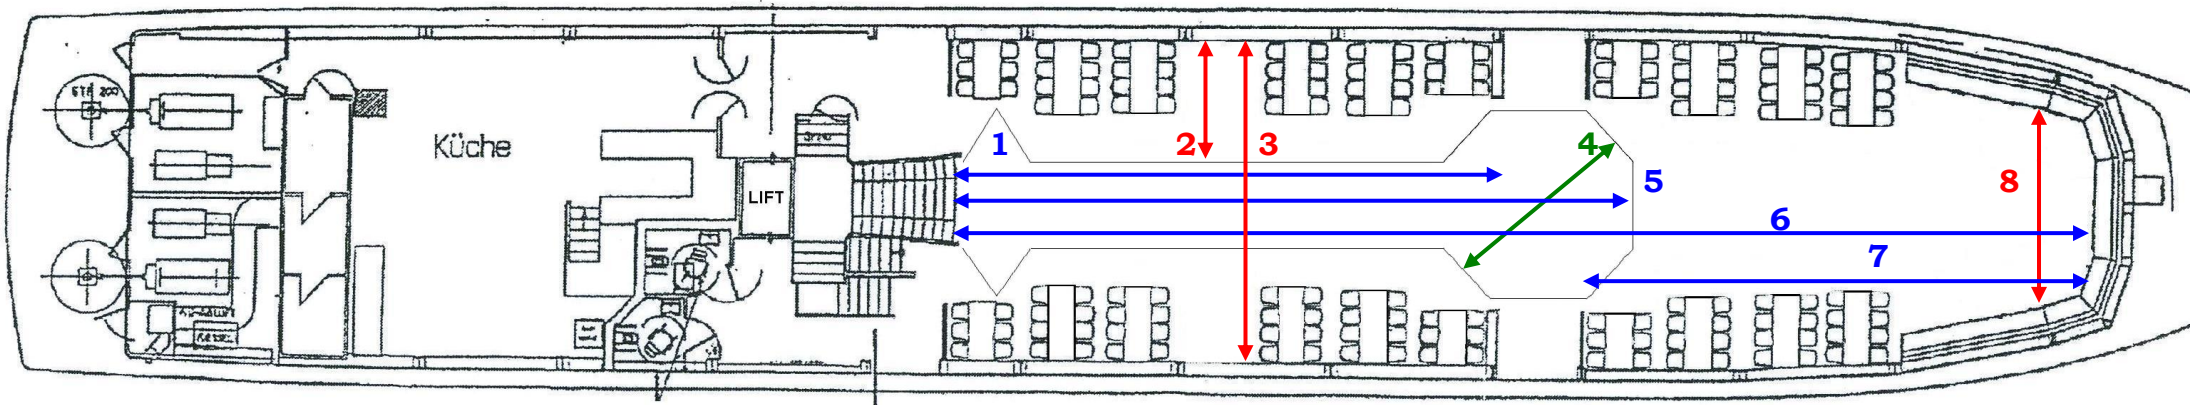

Basismaten River Dream benedendek

Overzicht afmetingen:

1	Lengte zaal van de trap tot de ingang	15,50 mtr.
2	Breedte zaal van vensterbank tot dansvloer	2,23 mtr.
3	Breedte zaal tussen vensterbanken	9,35 mtr.
4	Doorsnede dansvloer	4,75 mtr.
5	Lengte dansvloer	20,00 mtr.
6	Lengte zaal van de trap tot de punt	32,70 mtr.
7	Lengte zaal van de ingang tot de punt	14,70 mtr.
8	Breedte zaal in de punt	5,10 mtr.

Overige afmetingen:

▪	Breedte van de dansvloer	2,80 mtr.
▪	Breedte achterdeur	1,77 mtr.
▪	Hoogte achterdeur	2,15 mtr.
▪	Breedte trap onderaan	2,50 mtr.
▪	Breedte trap links en rechts boven	1,37 mtr.
▪	Hoogte plafond tot spanten	2,23 mtr.
▪	Hoogte lage plafond	2,30 mtr.
▪	Hoogte plafond in de punt	2,17 mtr.
▪	Breedte voordeur	2,20 mtr.
▪	Hoogte voordeur	2,26 mtr.

Overige afmetingen:

- Aan beide zijden van de zaal zitten tussen de tafels stopcontacten 220 V.
- Aan beide zijden naast de voordeur zit een stopcontact 380 V.

Basismaten River Dream Bovendek

Overzicht afmetingen:

▪	Breedte	1,10 mtr.
▪	Lengte	2,00 mtr.
▪	Hoogte tot plafond	2,30 mtr.

- Aan beide zijden van het schip zitten tussen de tafels stopcontacten 220 V
- Hoogte instap Zonnedeck vanaf het water 3,70 mtr

Maten River Dream Topdek